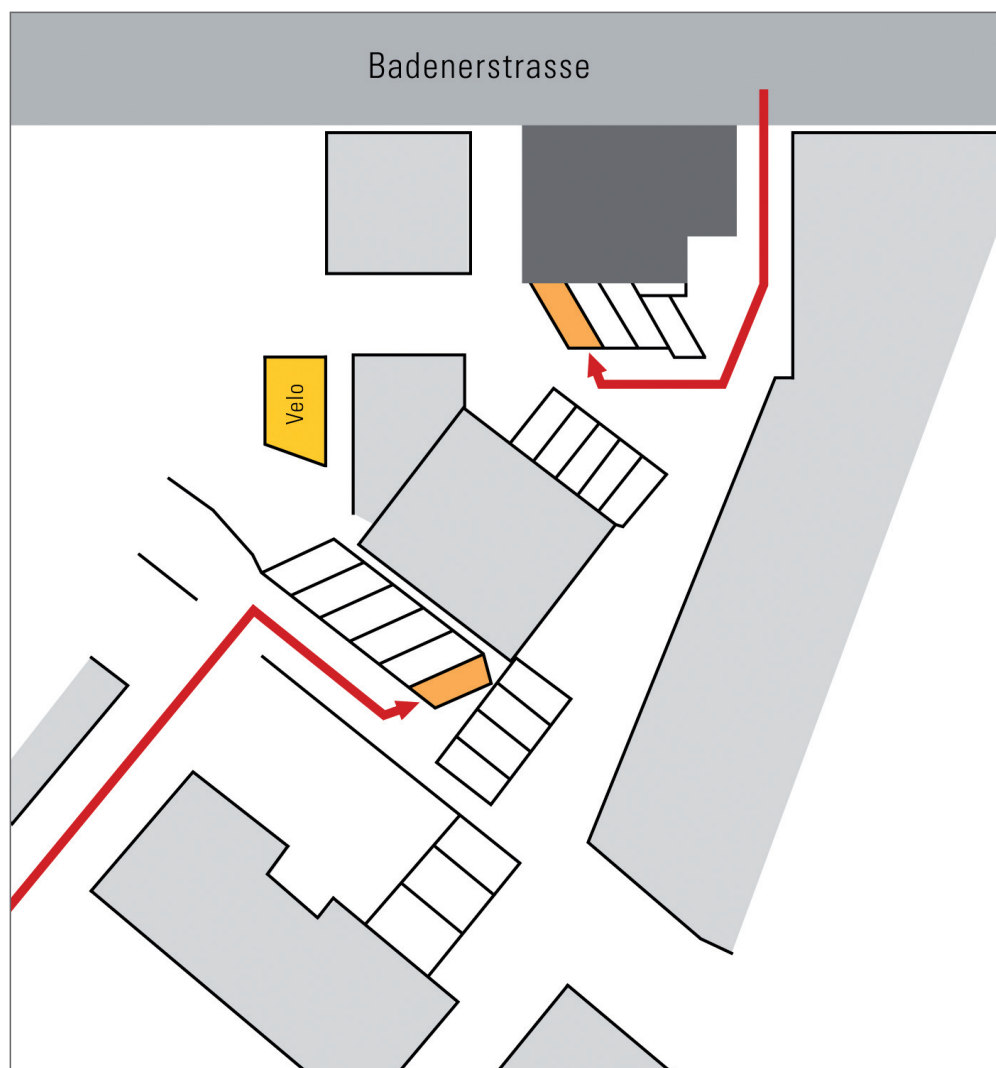

Lage-/Anfahrtsplan PARX

Lage Kundenparkplätze

PARX (PARX Werk AG)
Badenerstrasse 125
CH-8004 Zürich
Telefon +41 43 500 97 00