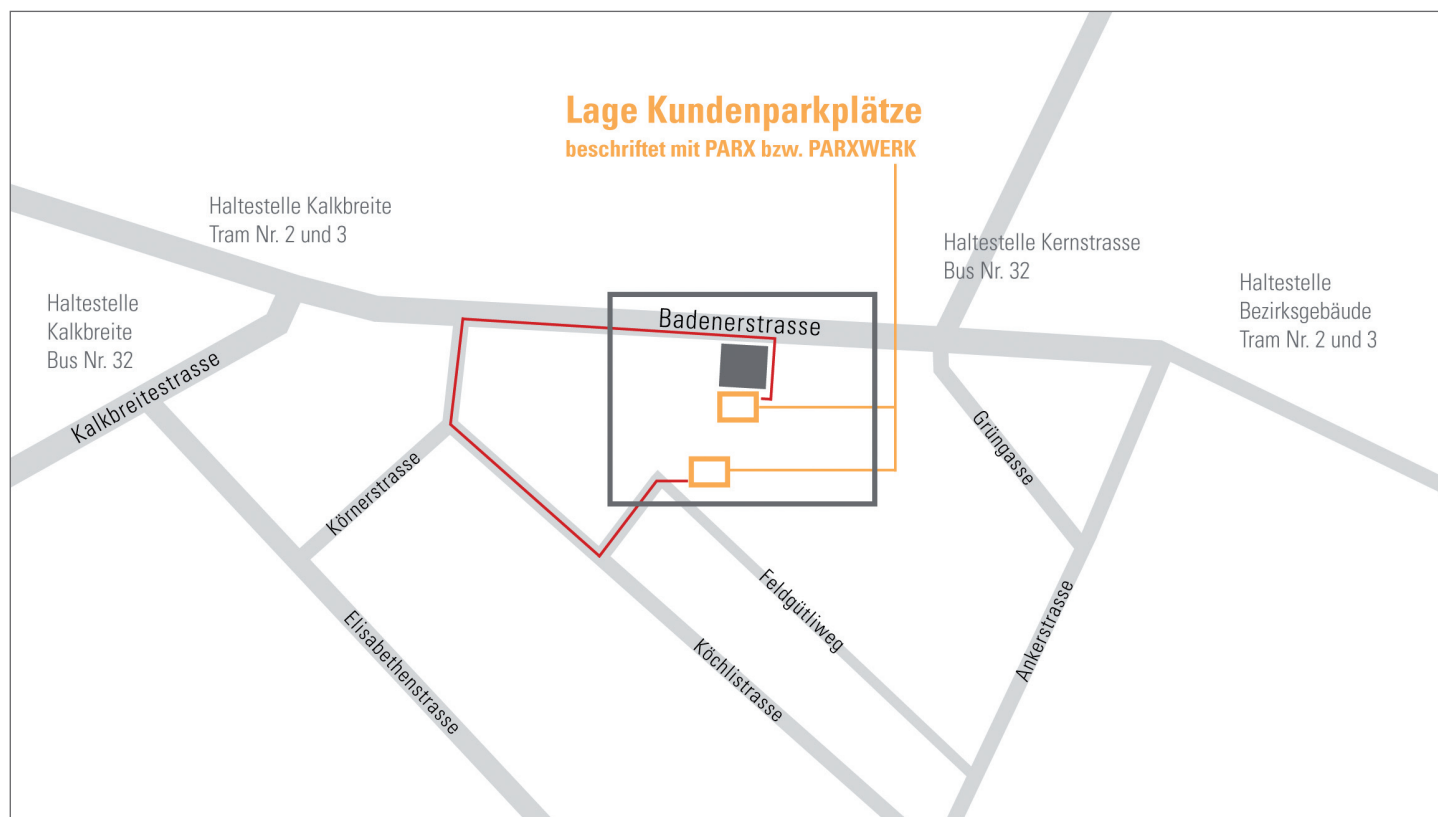

Lage-/Anfahrtsplan PARX

Lage Kundenparkplätze

PARX (PARX Werk AG)
Badenerstrasse 125
CH-8004 Zürich
Telefon +41 43 500 97 00